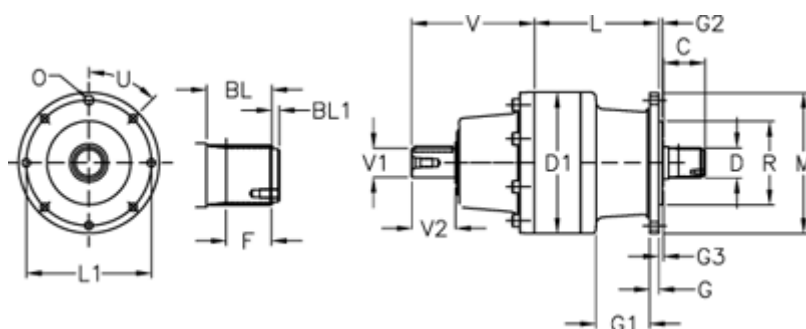

Varenummer: 473000103481001  
 Beskrivelse: Trasmital 300 L1-3,48 MZ-V01B  
 spline aksel

## Mål

BL = 43	G2 = 5	V = 158
BL1 = 5	G3 = 6	V1 = 38
C = 55	L = 115	V2 = 58
D = B40x36	L1 = 165	
D1 = 185	M = 185	
F = 30	O = 8x10,5	
G = 12	R = 110	
G1 = 71	U Grader = 45	